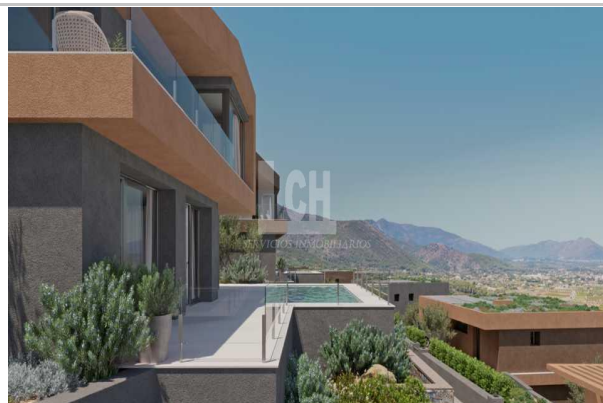

Nombre de la promoción: **AIREN COLLECCIÓN**

Estado: Nuevo

Población: Llíber

Provincia: Alicante

Cod. postal: 03729

Zona: Collado

Descripción de la promoción:

La belleza natural del entorno de Airen Collection requería una arquitectura que la mantuviese y la potenciara, desde el color de su fachada, su distribución abierta al exterior y la presencia de vegetación autóctona han sido seleccionadas para mantener su esencia.

Airen Collection son viviendas sostenibles, con una arquitectura bioclimática y unas instalaciones para generar un consumo energético bajo. Cubiertas ajardinadas, instalación de placas fotovoltaicas, punto de recarga de coche eléctrico, xerojardinería, instalación de depósitos para la recogida de aguas pluviales, sistema de aerotermia para calefacción y producción de agua caliente sanitarias, son algunos de los elementos que hacen a estas viviendas únicas.

Airen B es uno de los conceptos de vivienda a su disposición. Con un interior acogedor en el que la madera cobra un especial protagonismo, Airen B destaca por tener claramente diferenciadas la zona de descanso de la zona con más actividad de la vivienda, ubicando en la planta alta los 3 dormitorios y en la planta baja la cocina y el salón comedor, que se complementan con las zonas exteriores, que cobran un gran protagonismo, ya que el clima mediterráneo potencia su disfrute prácticamente durante todo el año, porche con comedor exterior, terraza, piscina, y jardines creados con especies autóctonas, que conectan la vivienda con la naturaleza.

Datos generales de la promoción:

Situación de la promoción:

Información del promotor:

Memoria de calidades: